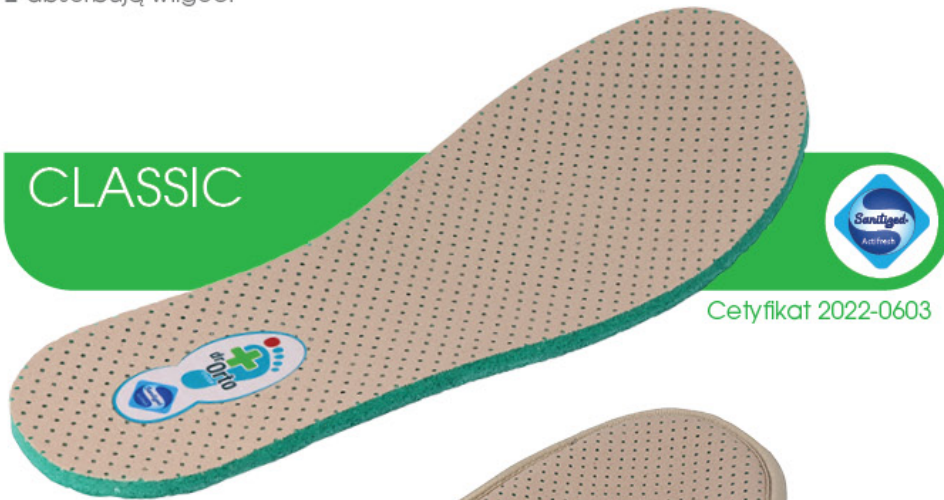

Wkładki Dr Orto

Szczególnie polecane dla diabetyków

Insoles Dr Orto / Vložky do bot Dr Orto

Recommended for diabetics / Doporučeno pro diabetiky

- odciążają w miejscach największego nacisku;
- zapobiegają powstawaniu owrzodzeń i zmian troficznych skóry;
- powłoka jest trwała, nie zmywa się podczas użytkowania;
- zwiększają uczucie świeżości;
- ograniczają rozwój bakterii i drobnoustrojów w 99%;
- zapewniają komfort termiczny;
- absorbują wilgoć.
- relieve in places of greatest pressure;
- prevent ulcers and trophic skin changes;
- the coating is durable, does not wash off during use;
- increase the feeling of freshness;
- reduce the growth of bacteria and microorganisms in 99%;
- provide thermal comfort;
- absorb moisture.
- ulehčují v místech s největším tlakem;
- zabraňují vzniku vředů a trofických změn kůže;
- povlak je odolný, během používání se neodstraňuje
- zvyšují pocit svěžesti;
- snižují růst bakterií a mikroorganismů v 99%;
- zajišťují tepelnou pohodu;
- absorbují vlhkost.

CLASSIC

Certyfikat 2022-0603

Pasujące do modeli:

suitable for models: / odpovídající modelům:
071, 074, 076, 080, 087

891D006 - czarny, černý, black
891M006 - czarny, černý, black
891D007 - bež, béžový, beige