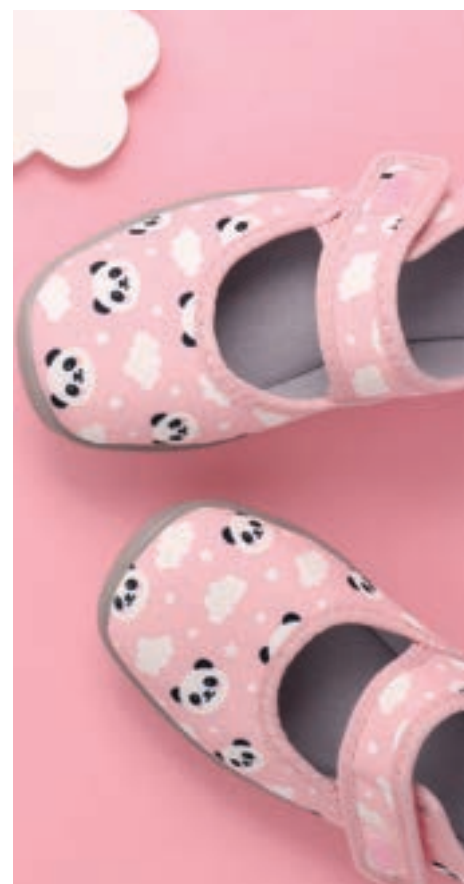

MELLY
25-30

256 955X025

MELLY
25-30

257 955X024

MELLY
25-30

PODESZWA ODDYCHAJĄCA / BREATHABLE SOLE / DÝCHAJÍCÍ PODRÁŽKA

SYSTEM OCHRONY STÓP / FOOT PROTECTION SYSTEM / SYSTÉM OCHRANY CHODIDEL

BLANCA